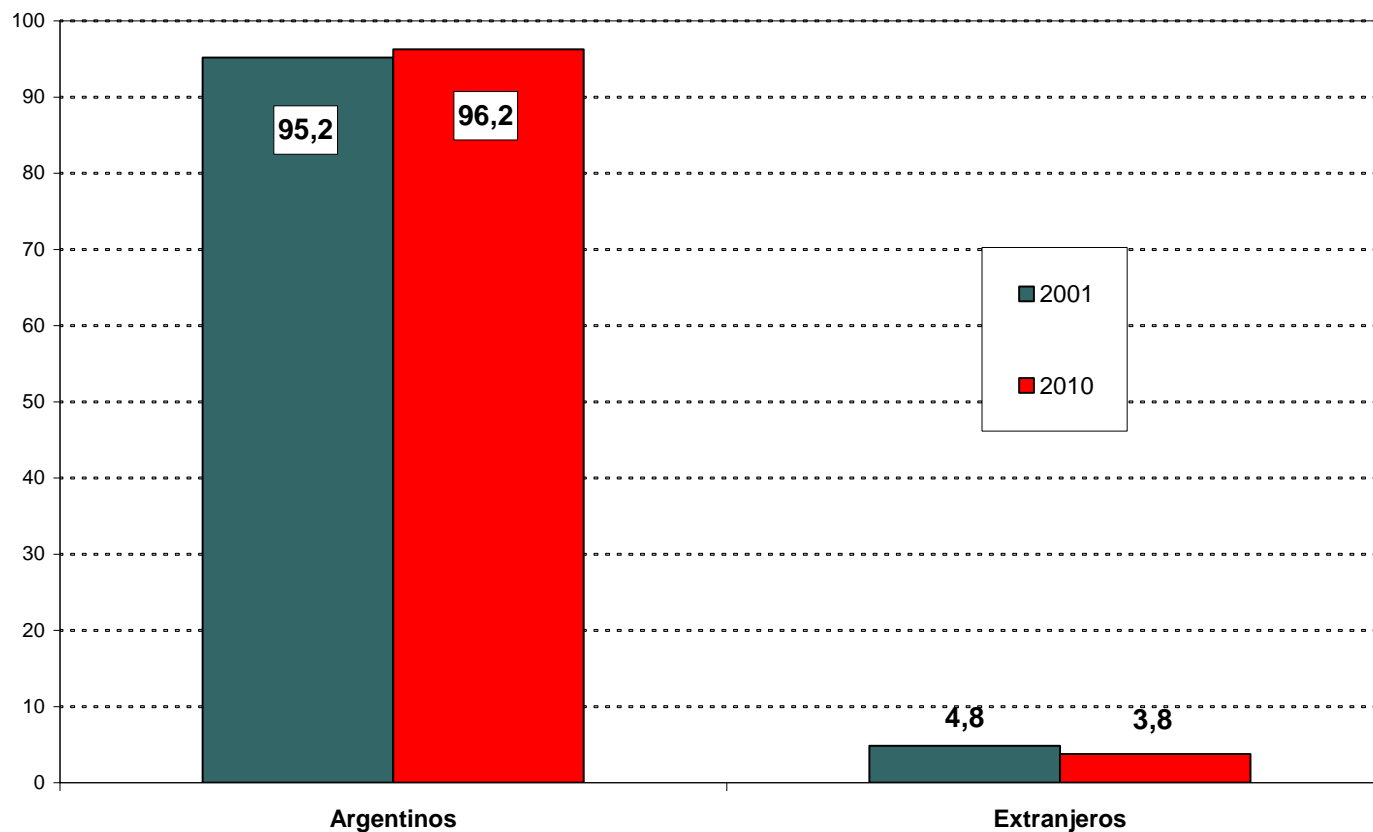

Serie histórica 2001 y 2010: Porcentaje de universitarios por lugar de nacimiento. Total del país.

Fuente: INDEC. Censos Nacionales de Población y Viviendas 2001 y 2010.