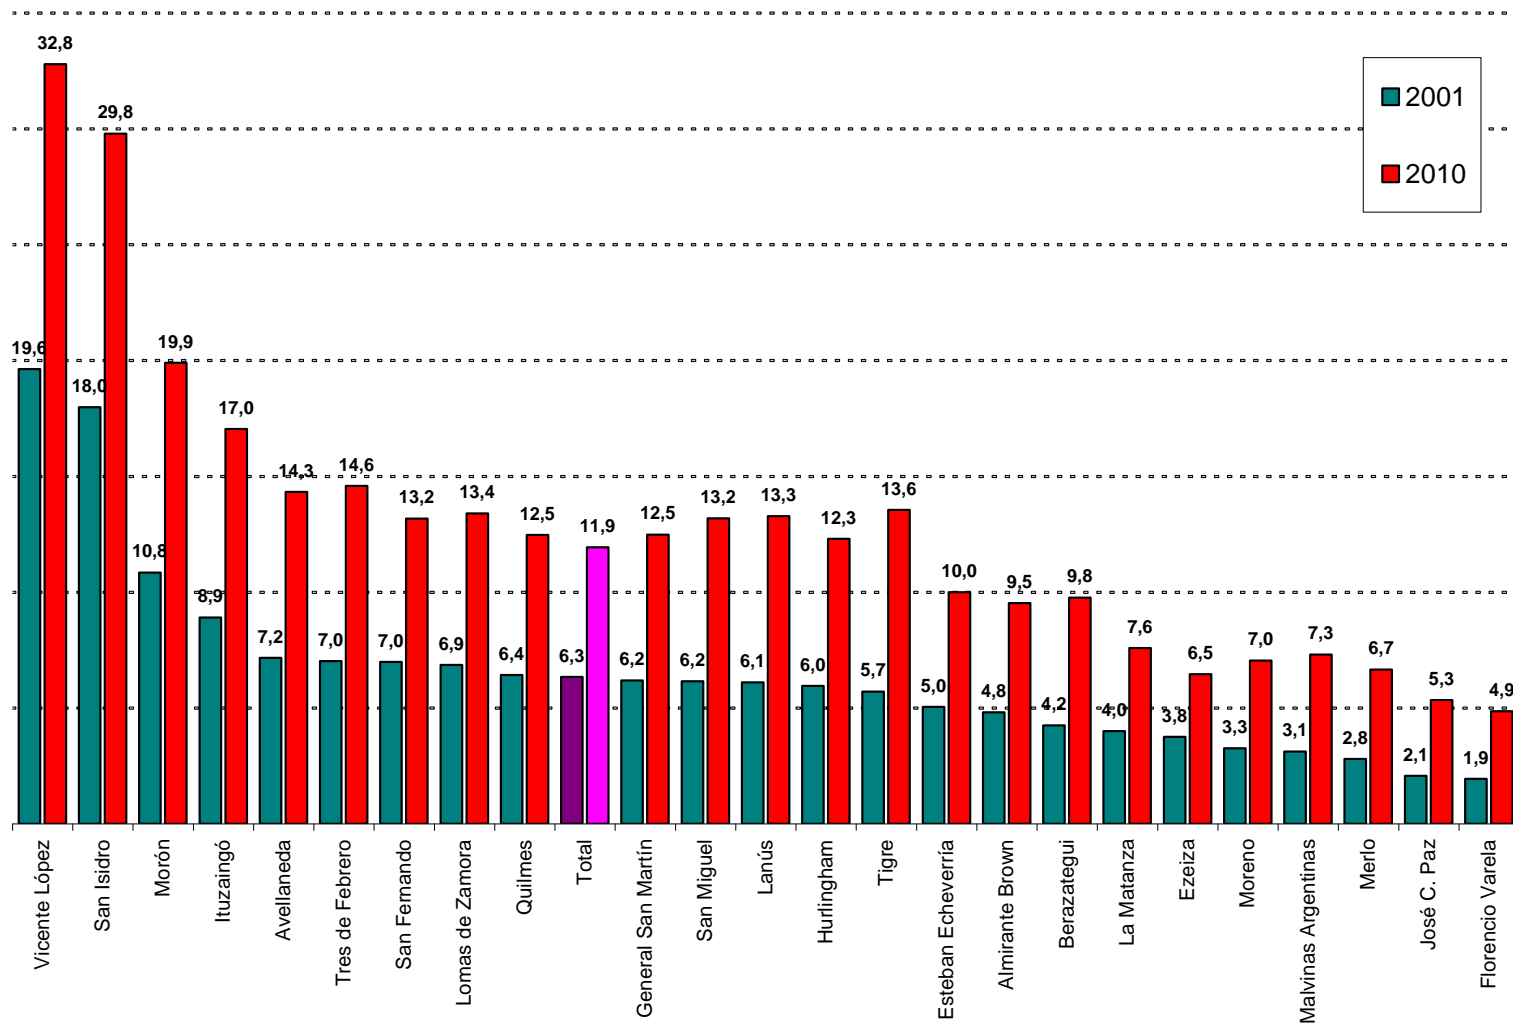

Serie histórica 2001 y 2010: Porcentaje de personas de 20 años y más con estudios universitarios por partidos del GBA.

Fuente: INDEC. Censos Nacionales de Población y Viviendas 2001 y 2010.