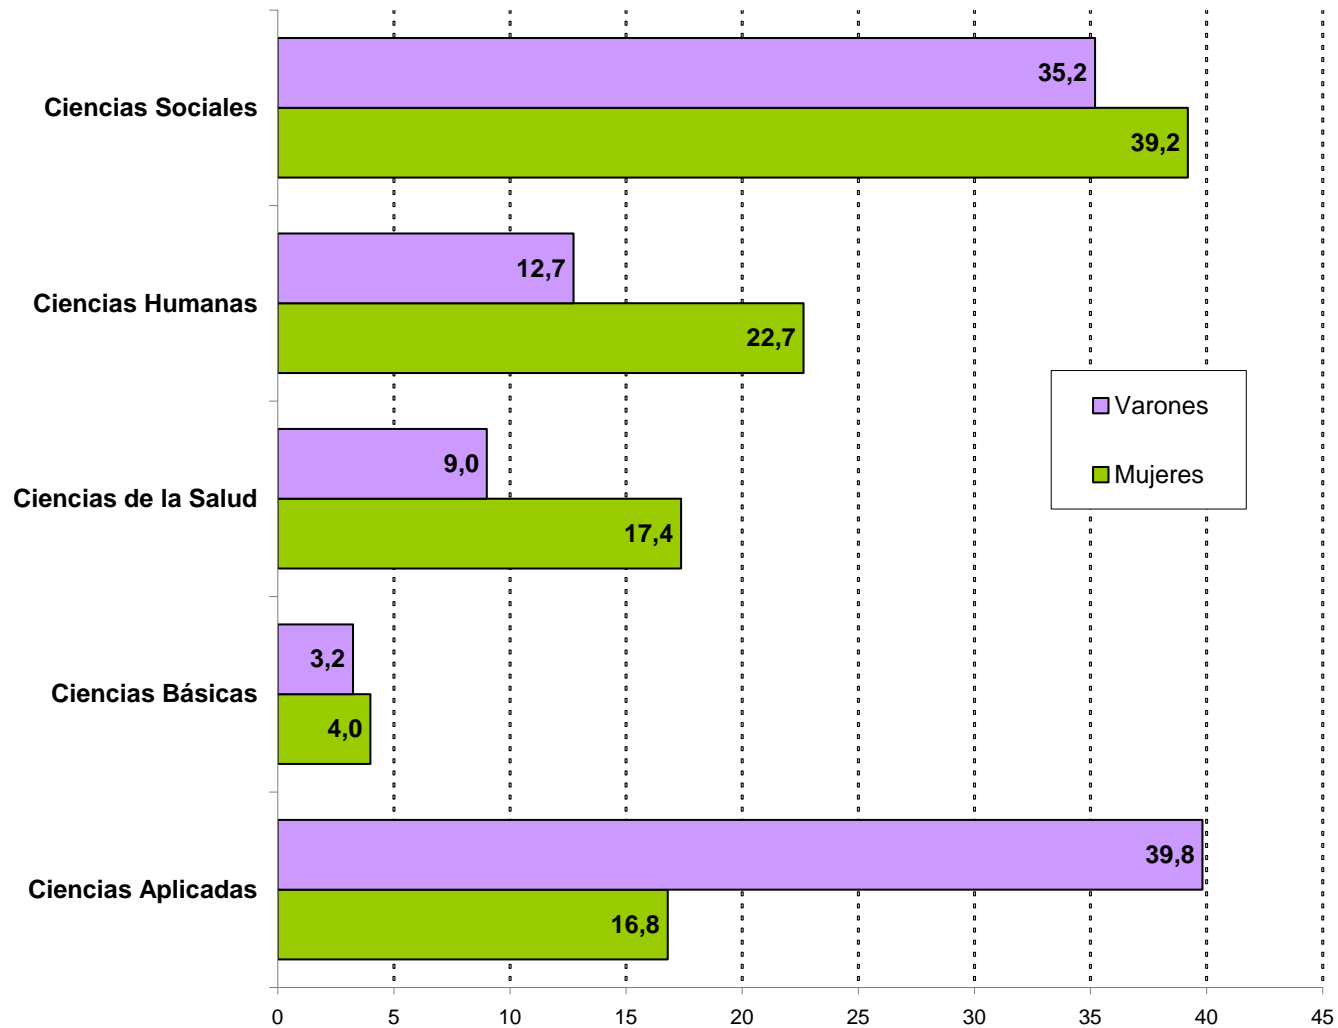

Alumnos de universidades públicas por rama de estudio según sexo. Total del país. Año 2013

Fuente: Secretaría de Políticas Universitarias del Ministerio de Educación de la Nación