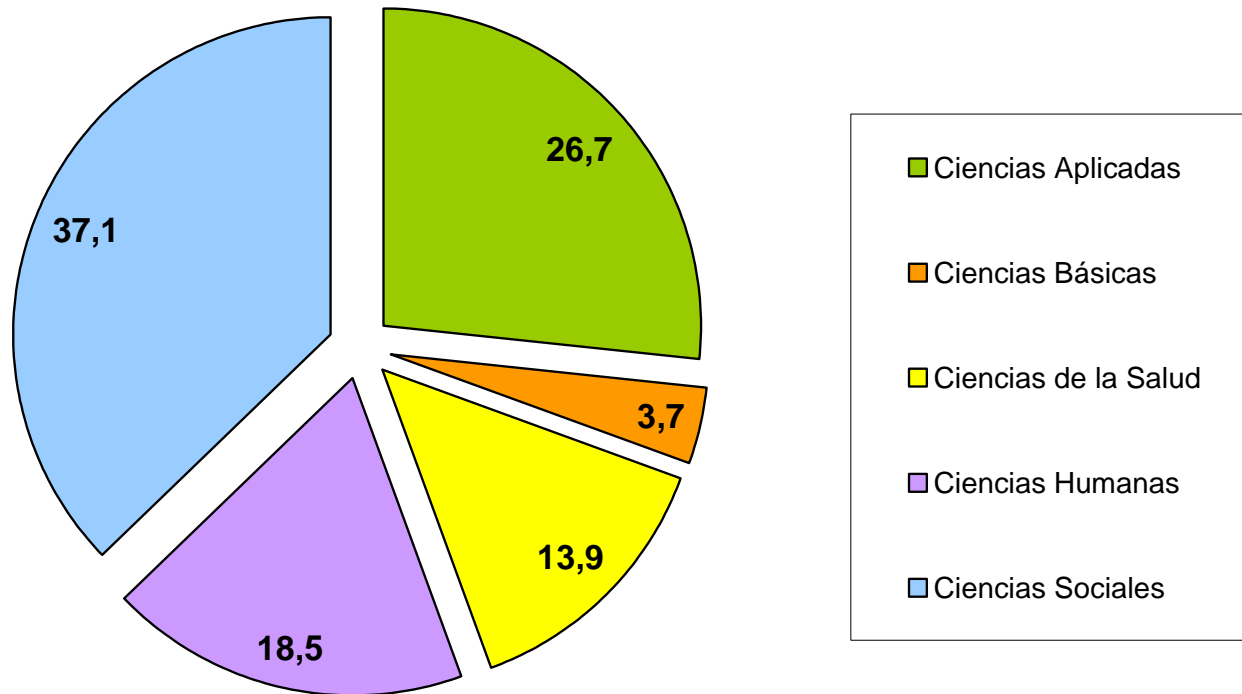

Alumnos de universidades públicas por rama de estudio. Total del país. Año 2013

Fuente: Secretaría de Políticas Universitarias del Ministerio de Educación de la Nación