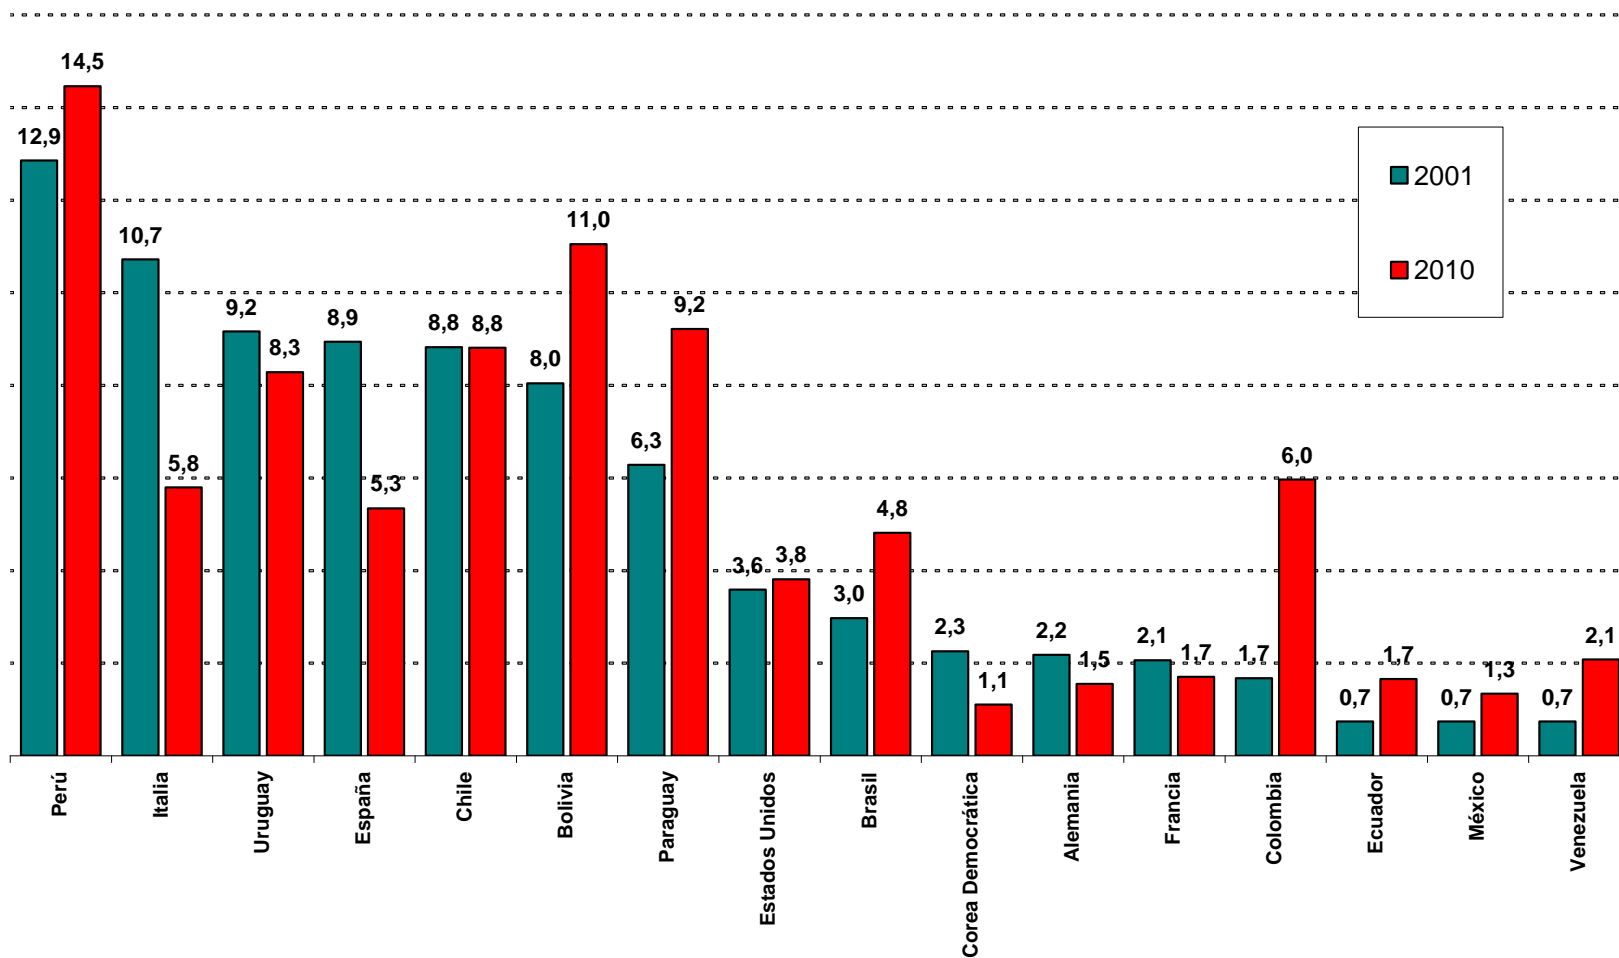

Serie histórica 2001 y 2010: Porcentaje de universitarios extranjeros por país de nacimiento. Total del país.

Fuente: INDEC. Censos Nacionales de Población y Viviendas 2001 y 2010.